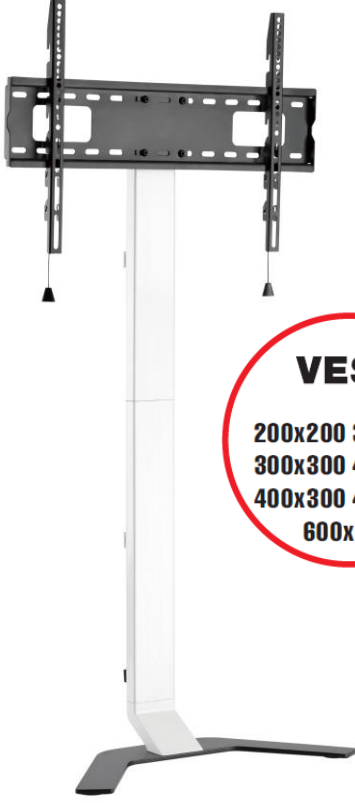

reflecta Zemin tabanlı TV Standı 80 Süper İnce

Ürün Bilgisi:

- Ünlversal TV Standı
- Maks. Taşıma Kapasitesi: 40 kg
- 37-80 "(94-203 cm)
- Vesa: 200x200, 300x200, 300x300, 400x200, 400x300, 400x400, 600x400
- Eğim: + 3 ° / - 10 °
- TV yükseklik ayarı: 105,7 / 111,5 / 117,3 cm
- Kablo yönetimi: Ekrana bağlı kabloları zarif bir şekilde gizler.
- Güvenlik kiti: Duvar montajı devrilmeyi önler.