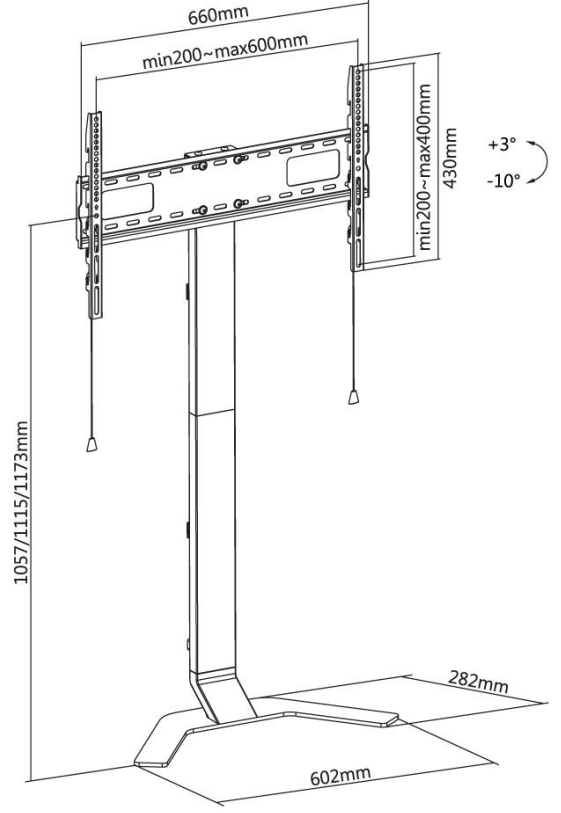

reflecta Zemin tabanlı TV Standı 80 Süper İnce

Ürün Bilgisi:

- Ünlversal TV Standı
- Maks. Taşıma Kapasitesi: 40 kg
- 37-80 "(94-203 cm)
- Vesa: 200x200, 300x200, 300x300, 400x200, 400x300, 400x400, 600x400
- Eğim: + 3 ° / - 10 °
- TV yükseklik ayarı: 105,7 / 111,5 / 117,3 cm
- Kablo yönetimi: Ekrana bağlı kabloları zarif bir şekilde gizler.
- Güvenlik kiti: Duvar montajı devrilmeyi önler.

Ürün Kodu: 23195

EAN: 4005039231957

Özellikler, önceden haber verilmeksizin değıştirilebilir.